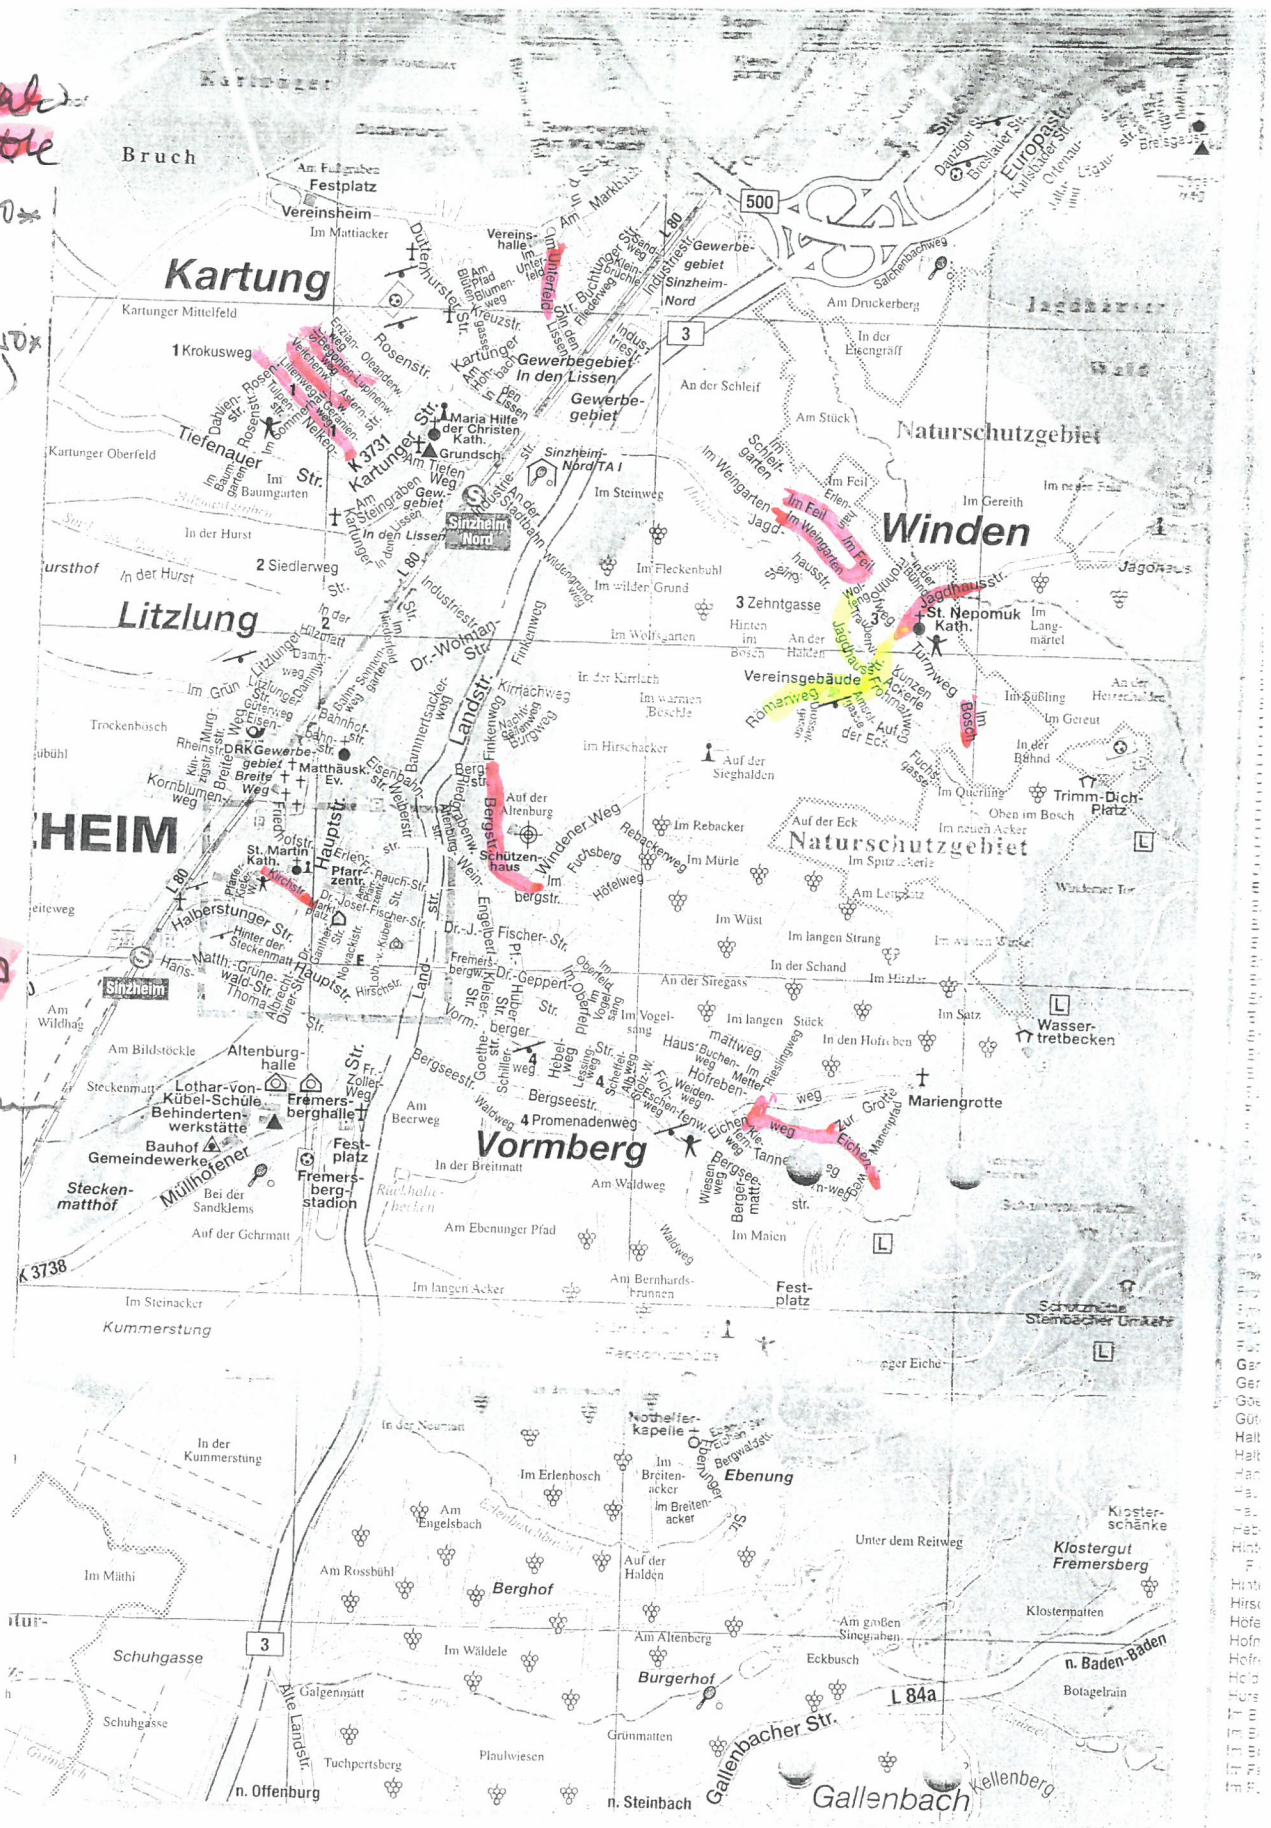

mf V F

Parke + Überfall
verfügbare

bis 7 um 5.50 + 1.50
mit "Gelwey")

ab 7 um 5.50 + 1.50
mit "Gelwey")

Sind das
alle
betroffenen
Straßen
?

MIETPA
GUSHUR

Arbeitsbühnen - Star
Vermietung • Verkauf • So

*Arbeiten in der
Dressen*